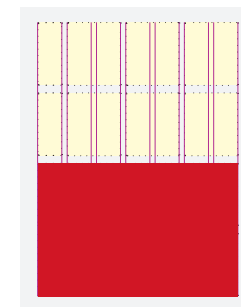

### Mides de publicitat 4 mòduls x 7 columnes

**Doble plana**  
Mides a caixa: 490 mm x 308,02 mm  
Mides a sang: 536 mm x 346 mm

**Plana**  
Mides a caixa: 225 mm x 308,02 mm  
Mides a sang: 268 mm x 346 mm