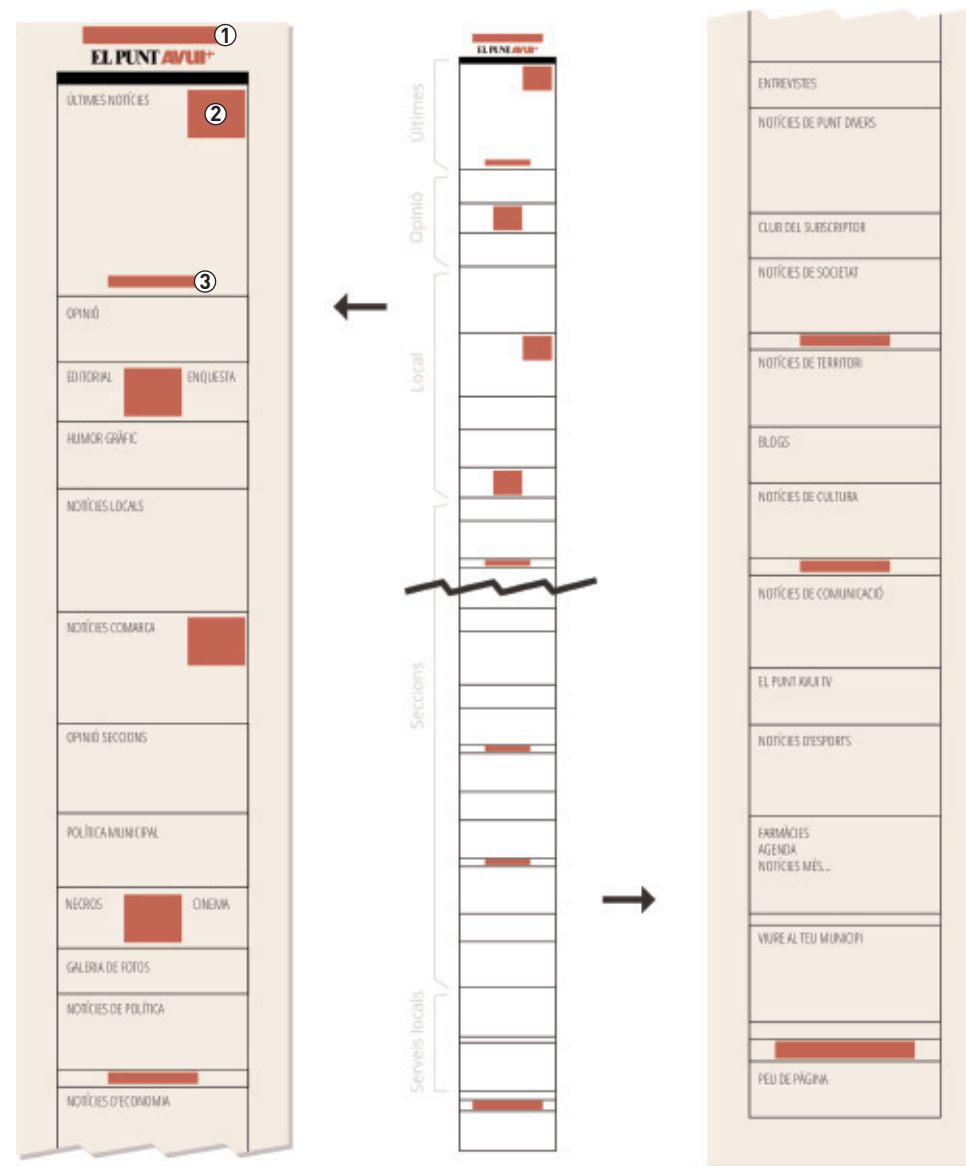

Ubicació	Mida	PREU per miler d'impressions
1	MEGABÀNER 728x90 píxels Altres mides: 997x250, 980x250, 980x90, 972x250, 972x180, 972x90, 972x50, 972x30, 970x250, 970x90, 468x60 píxels	12 € Consulteu
2	ROBAPÀGINES 300x250 píxels Altres mides: 300x300 i 300x600 píxels	12 €
	ROBAPÀGINES AMB VÍDEO 300x250 píxels	15 €
	ROBAPÀGINES DESPLEGABLE 300x250 píxels	15 €
	ROBAPÀGINES DESPLEGABLE AMB VÍDEO 300x250 píxels	18 €
3	CINTA 320x30 píxels Altres mides: 348x40, 348x50 i 348x100 píxels	10 €
4	WALL Ocupa tota la pantalla	Consulteu
5	CORTINETA 800x600 píxels	Consulteu
6	PATROCINI SECCIÓ 537x60 píxels	Consulteu
7	MÒBILS 320x100, 300x251, 320x50 i 300x31 píxels	Consulteu

Característiques tècniques:

- El pes màxim d'un bàner és de 50 kB
- El format del bàner pot ser:
  - SWF (Flash). Permet text i moviment. Versió 9 o inferior. Hi ha la possibilitat d'afegir un GIF de seguretat per mostrar als navegadors que no tinguin Flash

- GIF. Permet text i moviment
- JPG (JPEG). No permet moviment
- Text (HTML). Pot contenir text, enllaços i imatges

Més informació:

<http://www.elpuntavui.cat/grup-epa/publicitat/web.html>