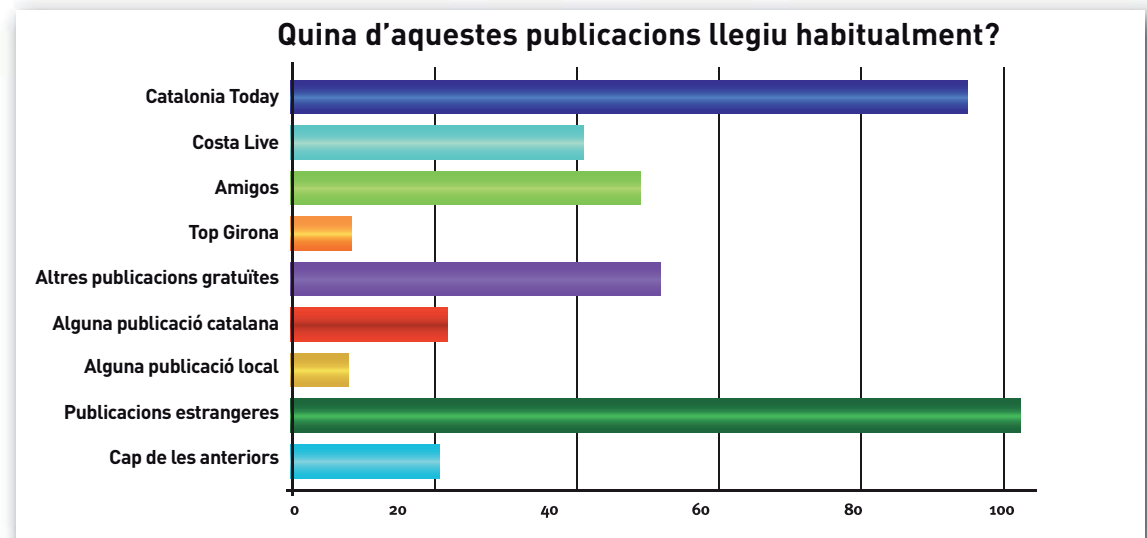

Catalonia Today és la revista mensual d'informació general en anglès del Grup Hermes. Està dirigida als estrangers residents a Catalunya, tot i que també la llegeixen els catalans que estudien o volen mantenir i perfeccionar el seu anglès.

Tenim dos perfils de lectors ben diferenciats:

- Residents estrangers, nadius del nord d'Europa i la Gran Bretanya, majors de 55 anys, amb una segona residència. Tenen una vida associativa molt intensa i tenim acords amb moltes institucions que els agrupen. A Barcelona, el perfil canvia: són estrangers professionals, executius de multinacionals, professors universitaris, emprenedors, etcètera, que no se senten còmodes llegint en català o castellà (o no en saben) i troben en Catalonia Today l'únic mitjà informatiu que els explica aquest país en llengua anglesa.

- Catalans amb un nivell elevat d'anglès (professionals, executius, professors i estudiants de màsters i postgraus, etcètera), que troben cada mes en Catalonia Today continguts frescos per mantenir al dia el seu anglès.

La Generalitat de Catalunya envia exemplars cada mes a les ambaixades, als ministeris d'Afers Estrangers d'arreu del món i als principals organismes de la UE i l'ONU.

14.745
lectors

4.915
subscriptors

Una enquesta recent va mostrar que Catalonia Today és molt llegit entre els residents estrangers.